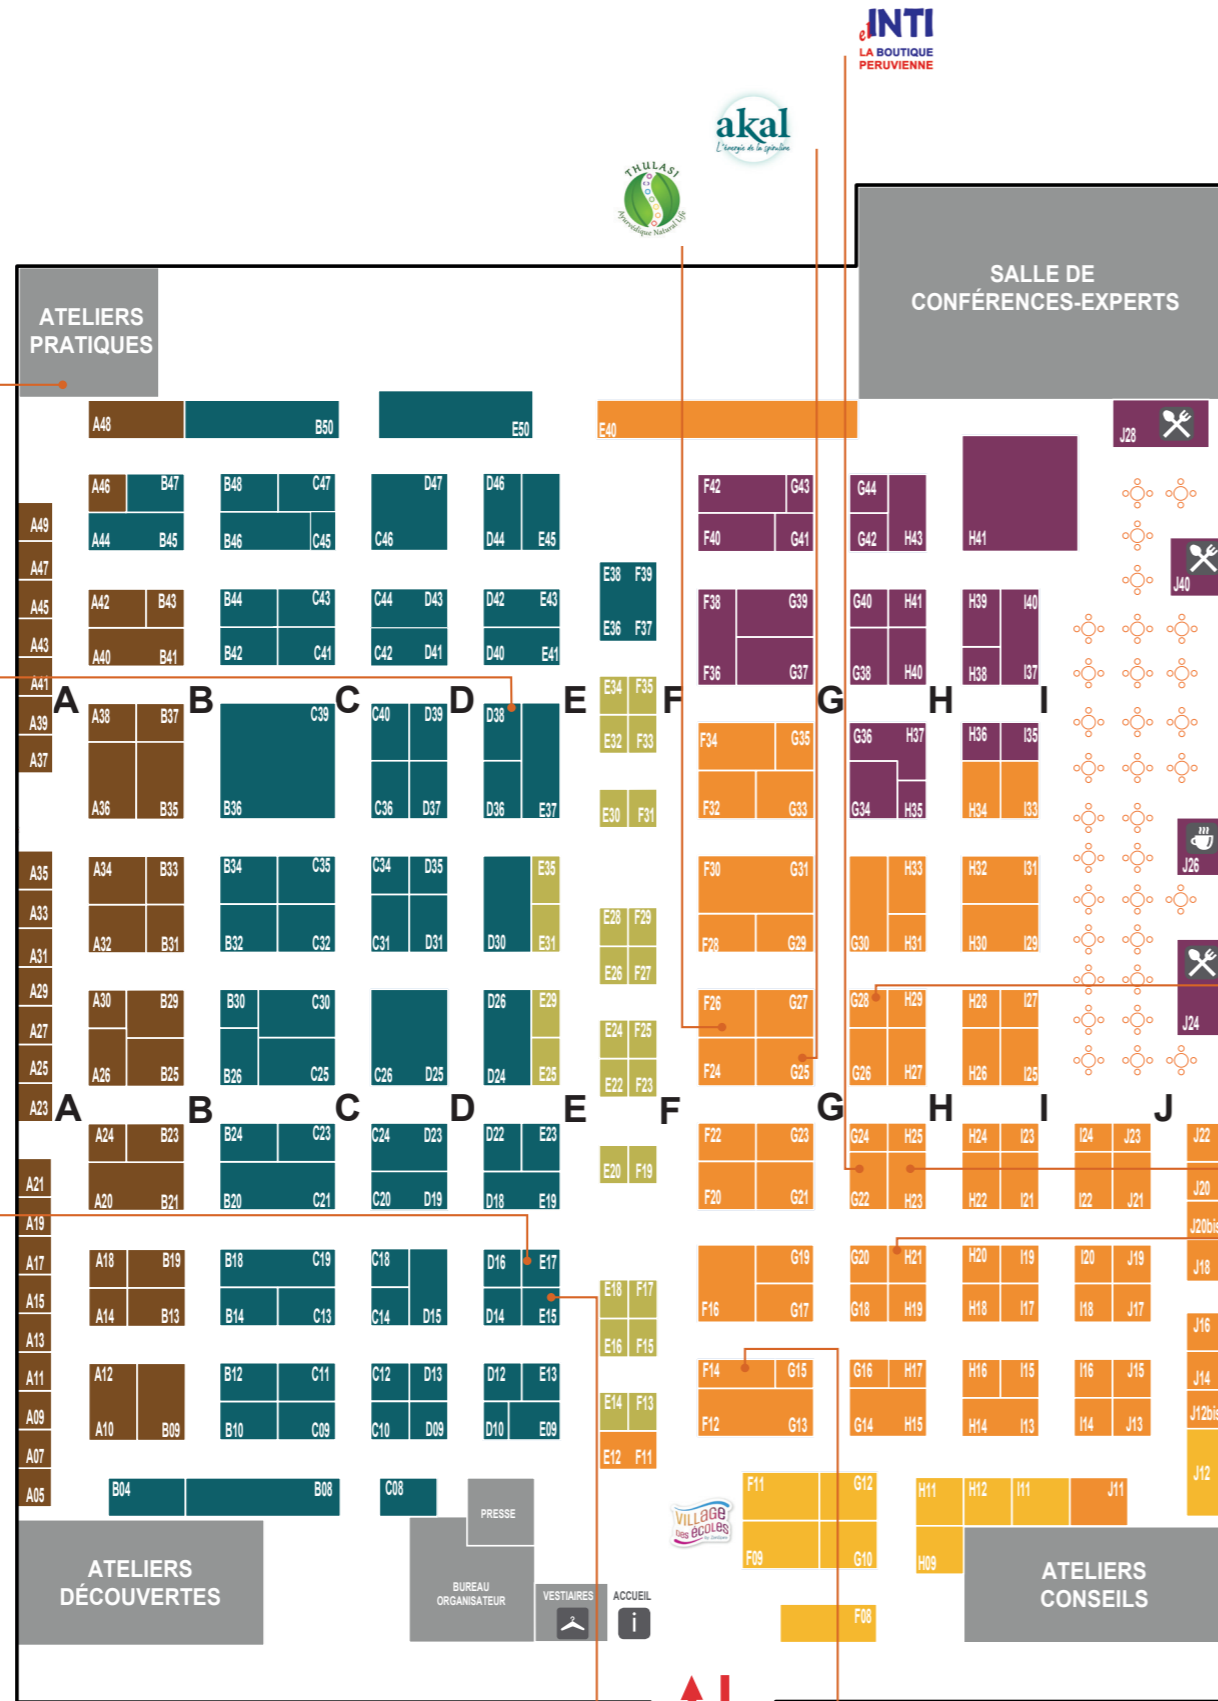

SALON BIEN-ÊTRE
MÉDECINE DOUCE

LE RENDEZ-VOUS DU BIEN-ÊTRE & DE LA SANTÉ AU NATUREL

LISTE DES EXPOSANTS 2025

VILLAGE DES ÉCOLES		BIEN-ÊTRE		SPIRIT		
ADNR FORMATIONS...	T11	KAPTABUL...	D42/E43	HUILES HOLONAGE...	F19 PLANTALIKE...	C08
BIEN-ÊTRE ASSURANCE...	H12	LA BOUTIQUE PÉRUVIENNE...	G22	HUROM JUICER...	E28 RAILLON DE JOUVENCE...	B10
ÉCOLE DE PODOREFLEXOLOGIE DE PARIS E.P.R.P.	G12	LA SYLVOTHÉRAPIE...	J15	IRELAX...	E25 REBELLE SANTE...	C30
ÉCOLE RÉFLEXOLOGIE EIR...	F09	LABORATOIRE LERECA...	G23	LA FÉE SPAGYRIA...	F15 RENAPUR - NBS...	O36
GRUPE ABELA AMAVIE...	H12	LABORATOIRES LE STUM...	F16	MANGE TES GRAINES...	F23 SE MINERALISER.COM...	D18/E19
KINESIOLOGIE EKMA...	G10	LABORATOIRES PHYTOBIOECO...	H21	MINÉRAUX EN OR...	E32 SECRETS DU MONDE...	B32
MANOTAO SHIATSU...	H09	LAIT DE JUMENT BIO / METHODE FRANCE GUILLAIN...	F28	MODIFY...	F33 SENSATION LIN...	B04
QUANTAFORM INTERNATIONAL BIORÉSONNANCE...	J12	LIBRAIRIE EYROLLES...	E40	NEOFLO RESPIRE...	F27 SERENATA DELLA STELLA...	O22
REF FORMATIONS...	H11	MACA JUNIN...	H33	NEOPATCH MANAGEMENT...	F31 SKEN PATCH MANAGEMENT...	C25
SYNDICARE...	H12	MAGALIE BENOT...	G24	NÈRE ATELIER...	E22 SPIRIT ENERGY...	B30
SYNDICAT NATIONAL DES KINESIOLOGUES - SYNDICAT DES KINESIOLOGUES PROFESSIONNELS FRANCAIS	F11	MEDOUCINE - LE MUR DES APPRENTISSAGES...	E12/F11	NUSE TEA...	E16 SUN KYEONG...	C42/D41
À L'ÉCOLE DES ARBRES...	J2	MÉLANIE BONET - SOINS ÉNERGÉTIQUES...	J22	PUR PACIFIQUE COSMÉTIQUE...	E29 SUNACTIV...	C46/O47
ABLASSER BARBARA BIEN-ÊTRE ET SÉRÉNITÉ...	F14	MIEL MANUKA VEDAWORLD...	G29	SHOOGA...	E28 TERRE ET OCEAN...	C23
ACADÉMIE D'ORION...	J20	MINCIR NATURELLEMENT...	H17	SOANA NATURE...	F17 VERTNET...	D10
ACADÉMIE DIEN CHAN MULTIRÉFLEXOLOGIE...	J21	NATHALIE MOLENDI...	I20	TRESOR DU PAYS...	E35 VIBR&SENS...	D09
ACUPUNCTURE SANS AIGUILLE...	H14/H13	OLIGOSCAN QUANTUM...	G33	WATERLUTIONS...	E30 VIBRATIONS ENSCENS...	E45
ACUPUNCTURE VIBRATOIRE ET MAGNÉTISME...	I18	PARIS ENERGY...	J17	ZOMÉIA...	F13 VM-COSMÉTIQUES...	C36
AGNÈS HUMBERT...	J21	PHARMA NORD...	G14/H15	YOGI TEA & CHOICE...	B08	
AKAL SPIRULINE...	G22	SCALTECH...	I30	ZEN LITERIE...	C24/D23	
ALG BREIZH...	H19	SOUL PAINTING BOREALIS...	G30			
ALGO SYSTEMS...	F29	STEF MASSAGE BIEN-ÊTRE...	J14			
ALMA MUNDI...	E19	SYNDICAT SHIATSU SNP...	H31			
APHN NATUROPATHES...	H16	TERAFORCE...	H26			
ARGENT COLLOÏDAL ZINC COLLAGÈNE...	F32	SYNDICAT NUTRITION...	H31			
ARGENT COLLOÏDAL, ZINC ET CUIVRE...	G2	THÉRAPIE FRÉQUENTIELLE...	G16			
ASSOCIATION NATURA BIEN-ÊTRE...	H14/H13	THULASI AYURVEDIQUE...	F26			
BE I LIVE COACHING...	H18	VIVRE EN MOUVEMENT...	I24			
BETSARA RAVINTSARA...	G20	ZEMASSAGE FORMATION...	J11			
BULLE DE JÉONÉ...	H14/H13	ZINZINO...	H27			
CÉCILIA ELBAZ NATUROPATHE SANTÉ BIEN-ÊTRE MICRO NUTRITION AROMATHÉRAPIE...	H20					
CHI NEI TSANG ET SOINS TOKSEN...	H28					
COACH PNL - CONSTELLATIONS FAMILIALES - ÉNERGÉTIQUE...	J20B15					
COACHING ENFANTADOS...	J11					
COACHING MINCEUR...	G28					
CORALIE CADOT COACHING...	J19					
CORINNE SOARES REKI...	J21					
COSMIC YOGA FRANCE...	H14/H13					
CRENOLIBRE...	G17					
DELIS RAD...	G18					
DESIGN HUMAIN - NY CONSULTING...	H22					
DEVA LES EMOTIONS...	F22					
DIDIER JOIRE HYPNO-LOGUE CONSULTATION & FORMATION PARIS TIÈME...	I14					
DORINE NKODIA - PSYCHOTHÉRAPEUTE VIVRE EN CONSCIENCE...	H25					
ECO-RAH FLEUR DE VIE DIVINE...	G43					
ÉCOLE COEUR & ÂME...	G19					
ÉDITIONS GUY TRÉDANIEL...	F30/G31					
EESYSTEM - UNIFYD HEALING...	H21					
ENERGISENS...	I18					
EUROPE AYURVEDA ACADEMY...	I15					
EVERBRIGHTNESS INTL...	H32/I31					
FASCIA & CO...	J16					
FLORE ALPES...	F24					
GRUPE SAJECÉ...	J21					
HERBORISTERIE PALAIS ROYAL...	F12/G13					
HIRUDO-60...	H24					
HYPNOSE ÉRIKSONNIENNE - HYPNOSE-PEAU & KOBIDO PAR MIREL ALTMANN...	J18					
INO HYPNOSE...	J23					
IMPLANT DENTAIRE...	J22					
ADDICTEAS...	G35					
BAUMSTAL...	F40					
BICARBONATE-ORTIE ECOBIOPLUS...	F42					
BRUNOLI FLU PARMIGIANO REGGIANO BIO...	F34					
CHOCOLATERIE BERTON...	F30					
COOK INDIAN...	H33					
SI CUISINE INDIENNE...	F26					
DETOXIMIX...	G36					
DUROFRANCE...	H18					
EDEN GRENADE DATTES...	G28					
GARNA COCKTAILS...	G26					
EVANESCENCE DE L'OLIVIER...	H29					
EXIOR NUTRITION...	H27					
FIFI & BOUTIN...	H26					
FRUITS DÉSHYDRATÉS...	H24					
HPA - PRODUCTIONS DE MARIE GALANTE...	I24					
L'CHANVRE...	I23					
LA KREOL BOWL...	I21					
LES PRODUITS DE LA VIE...	I22					
LES RUCHERS DE MAUBEC...	I21					
MARRAKECH BIO...	I21					
NATURVITALE...	I19					
IS2 NATTYKILTI...	I17					
SAUCISSONS FROMAGES BIO ITALIE...	I16					
MINERALCOTTON ET FEMINART DE MADAGASCAR...	E20					
MISS BLUE PROVENCE...	E31					
BAND OF WITCHES...	E24